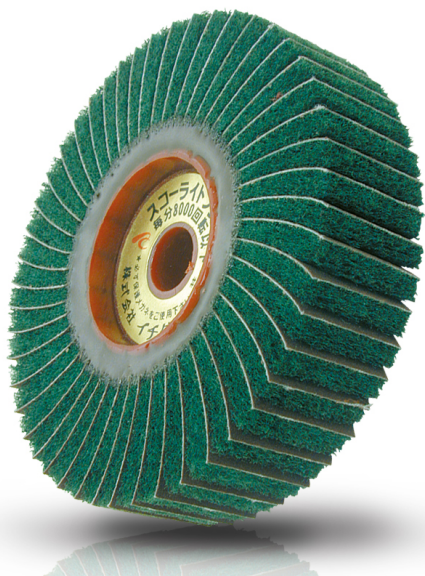

(株)イチグチ
スコーライトフラップMSWF10025-M#120

※この画像はシリーズ代表画像になります。

不織布研磨材をホイル形状に加工することで、ワークに柔軟に対応
Mタイプに研磨布をはさみこんだミックスタイプで研磨力向上

ブランド名

イチグチ

商品名

スコーライトフラップM

型式

SWF10025-M #120

品番

スペック

羽根長さ：
羽根枚数：
外径：100mm
穴径：12.7mm
最高使用回転数：8,000r.p.m.
粒度：120