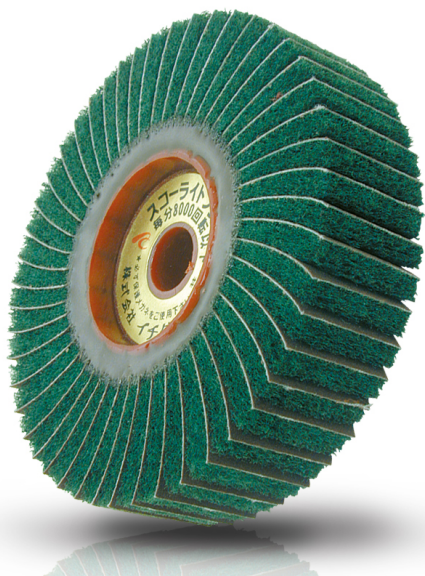

(株)イチグチ
スコーライトフラップMSWF10025-M#60

※この画像はシリーズ代表画像になります。

不織布研磨材をホイル形状に加工することで、ワークに柔軟に対応
Mタイプに研磨布をはさみこんだミックスタイプで研磨力向上

ブランド名

イチグチ

商品名

スコーライトフラップM

型式

SWF10025-M #60

品番

スペック

羽根長さ：
羽根枚数：
外径：100mm
穴径：12.7mm
最高使用回転数：8,000r.p.m.
粒度：60