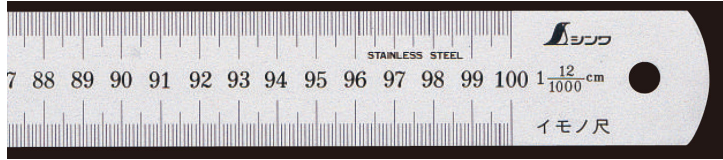

シンワ測定(株)

イモノ尺シルバー-cm表示15cm19伸

ブランド名

シンワ

商品名

イモノ尺シルバー-cm表示15cm19伸

型式

品番

67845

※この画像はシリーズ代表画像になります。

鋳物用の木型や金型の寸法測定に便利です。

シルバー仕上げ（艶消し加工）で表面の反射を抑え、目盛が読み取りやすくなっています。

スペック

下段(ピッチ):

呼び寸法:

厚さ: 0.5mm

上段(ピッチ):

全長:

幅: 15mm