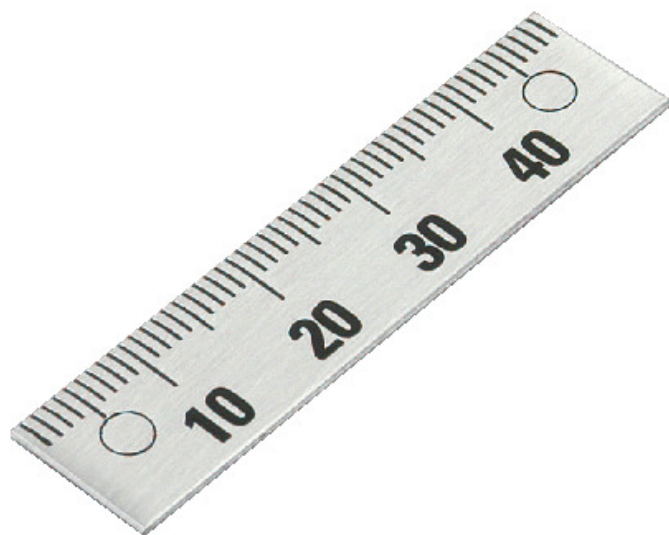

(株)イマオ コーポレーション

スケール片側タイプ(アルミ製) 接着タイプ(目印マーク) ES1N-D100100

ブランド名

IMAO

商品名

スケール片側タイプ(アルミ製) 接着タイプ(目印マーク)

型式

ES1N-D100100

品番

※この画像はシリーズ代表画像になります。

ES1N、ES1N-SUS、ES3Nは接着タイプです。

スペック

ベース：
高さ：
二面幅：