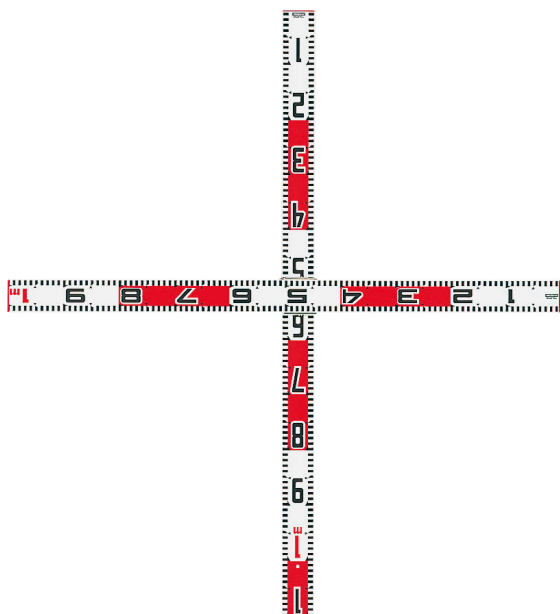

(株)TJMデザイン
ハイロッドクロス100×110cm

※この画像はシリーズ代表画像になります。

ブランド名

タシマ

商品名

ハイロッドクロス100×110cm

型式

品番

HRD-CR11

多目的ロッド

側溝の深さ・幅・側壁厚さを同時に正確に記録測定できる多目的ロッドです
目盛をほとんどかくさず鮮明な記録写真が撮れます

長さの許容差：± Lmm

L = m 単位の測定長（端数切り上げ）

スペック

テープ厚さ：
テープ長さ：
テープ幅：
標準張力：