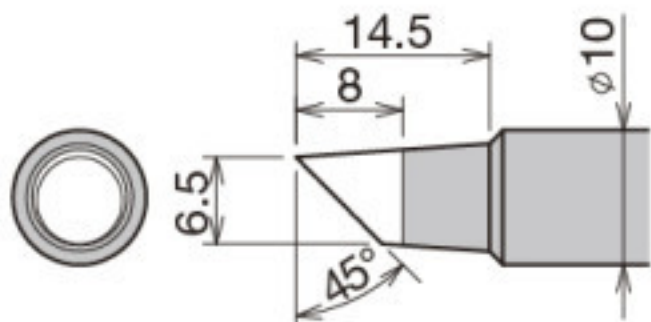

太洋電機産業(株)

替こて先PX-480用PX-48RT-6.5C

ブランド名

GOOT

商品名

替こて先PX-480用

型式

PX-48RT-6.5C