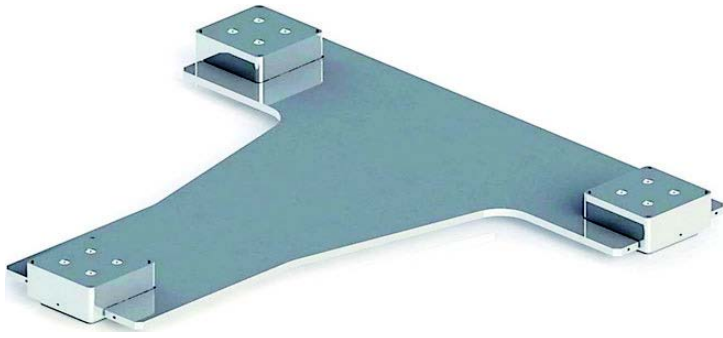

中央精機(株)

卓上型除振台 (3点支持タイプ) PB-STX600

ブランド名

チュウオウセイキ

商品名

卓上型除振台 (3点支持タイプ)

型式

PB-STX600

品番

※この画像はシリーズ代表画像になります。

超軽量、3点支持タイプの卓上型除振台です。顕微鏡にフィットします。
空気源不要のメンテナンスフリー（コイルスプリングとゴムを組み合わせたST-Xユニット採用）です。
有効スペースを確保し、自由なレイアウトを実現できます。
従来品と比較し最大40mm低くなった超低床を実現しました。

スペック

ばね要素：

外形サイズ W×D×H：高さ：22（無負荷時）mm

質量：除振台質量：6kg

定盤サイズ W×D：368×499mm

搭載質量：10～35kg