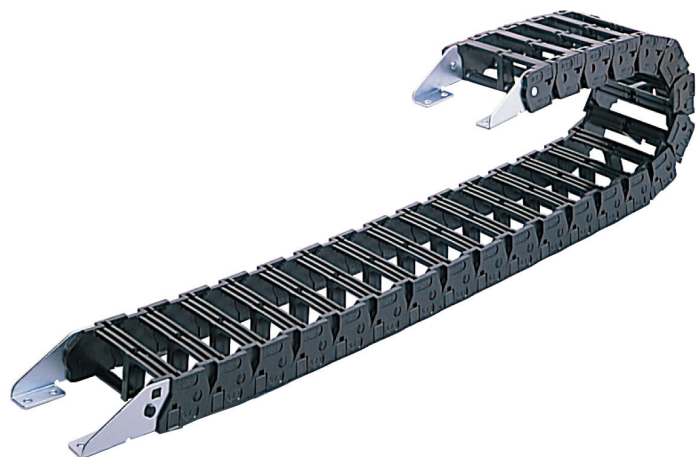

(株)日本ピスコ

ブラレールチェーン分割フラップ開閉タイプHPE408-R75

ブランド名

PISCO

商品名

ブラレールチェーン分割フラップ開閉タイプ

型式

HPE408-R75

品番

※この画像はシリーズ代表画像になります。

収納部を2つに分割、フラップもそれぞれに独立、ケーブルを種類別に収納可能。
フラップを片側だけ開き、ケーブルの交換などの作業をすることができます。

スペック

適用チューブ内径：
適用チューブ外径：20mm