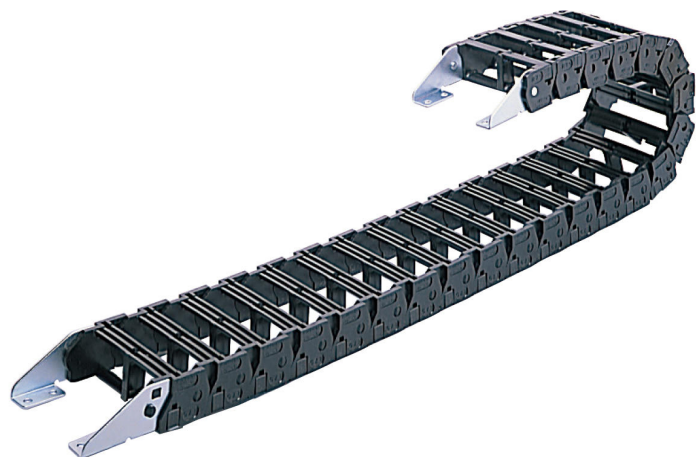

株式会社日本ピスコ  
ブラレールチェーン分割フラップ開閉タイプHPE408-R50

ブランド名

PISCO

商品名

ブラレールチェーン分割フラップ開閉タイプ

型式

HPE408-R50

品番

※この画像はシリーズ代表画像になります。

収納部を2つに分割、フラップもそれぞれに独立、ケーブルを種類別に収納可能。  
フラップを片側だけ開き、ケーブルの交換などの作業をすることができます。

#### スペック

適用チューブ内径：  
適用チューブ外径：20mm