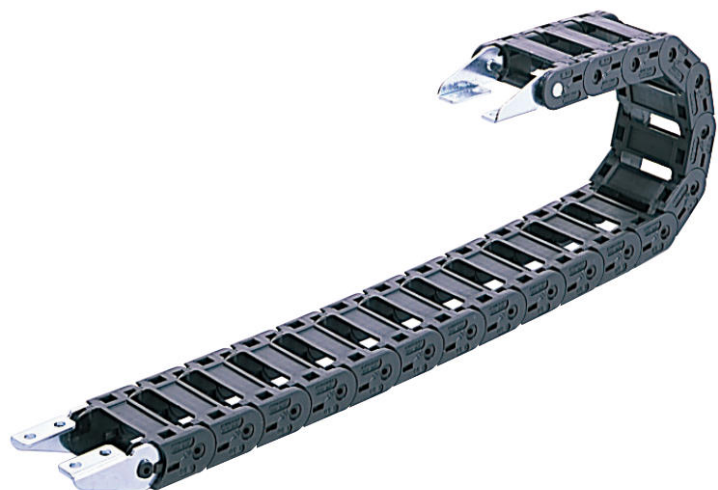

株式会社ピスコ
ブラレールチェーンフラップ開閉タイプHPU615-R150

ブランド名

PISCO

商品名

ブラレールチェーンフラップ開閉タイプ

型式

HPU615-R150

品番

※この画像はシリーズ代表画像になります。

特殊フラップは、どちらからでも開閉が可能。
取付方向に関係なくケーブルの交換、追加などの作業が行えます。
また、フラップを閉めた状態でもケーブルの内容を確認できます。

スペック

適用チューブ内径：
適用チューブ外径：36mm