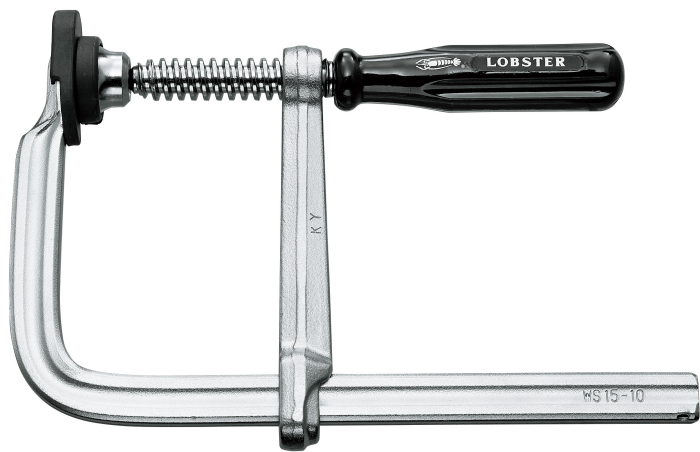

(株)ロブテックス

エビ万カグリップハンドル (WS型) ソフトキャップ付WS1010A

ブランド名

エビ LOBSTER

商品名

エビ万カグリップハンドル (WS型) ソフトキャップ付

型式

WS1010A

品番

※この画像はシリーズ代表画像になります。

グリップハンドルにより、効率良く楽な締め付けが可能
オール鋼鉄製、オール特殊熱処理により強力な締め付け、適度な弾性を有し、耐久性、使用性は抜群です
受け皿は大型で20度までの角度締め付けができ、変わらぬ機能、耐久性を備えております
くわえたものを傷つけないソフトキャップ付

スペック

ふところ：

フレーム寸法：

最大口開き：

最大締め付圧力：