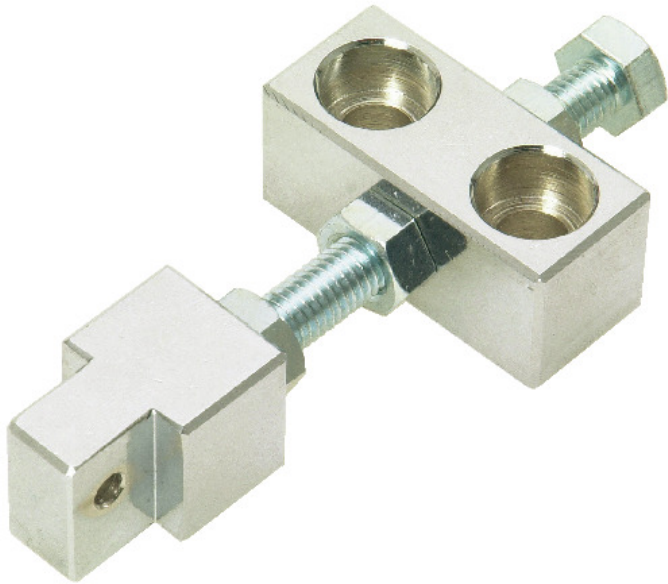

(株)イマオ コーポレーション
アジャストテンションブロックATB50

※この画像はシリーズ代表画像になります。

ブランド名

IMAO

商品名

アジャストテンションブロック

型式

ATB50

品番

スペック

ベース取付ねじ径：
幅：55mm
高さ：25mm
ねじ径：M10×1.5
最大テンション力：
初期テンション力：
チェーンNO.：50
全長：128mm