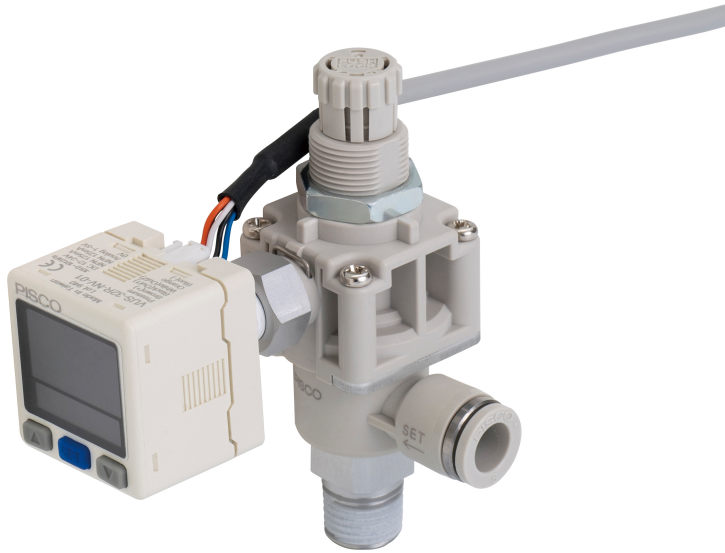

(株)日本ピスコ

真空レギュレータプッシュロックタイプ(エルボA)2画面デジタル表示付圧力センサ付SW2点出力+コピー機能NPN出力RVZ8AV5B

ブランド名

PISCO

商品名

真空レギュレータプッシュロックタイプ(エルボA)2画面デジタル表示付圧力センサ付SW2点出力+コピー機能NPN出力

型式

RVZ8AV5B

品番

※この画像はシリーズ代表画像になります。

作業性UP!

操作が簡単なプッシュロック式!

ツマミを回して押すだけで圧力の調整、固定が完了。

プッシュロック式ツマミにより、片手でも楽々操作。

従来品より最大50%の軽量化。

本体を樹脂にし、金属部品はアルミニウムを使用。

標準品でS3仕様相当。 )ゲージ及びセンサは除く。

銅を主成分とする材料を不使用。

ゴム材質は耐オゾン性に優れたHNBR。

1次側と2次側の継手が個別に回転し、配管方向が自由。

真空源の元圧制御に最適。末端部の制御も可能。

#### スペック

ろ過精度:

使用圧力: -100 ~ 100kPa

使用流体: 空気

処理空気流量: 最大吸込流量 30L/min[ANR]

接続口径:

設定圧力: -100 ~ -1.3kPa

全長: max.87.4 min.84.9mm