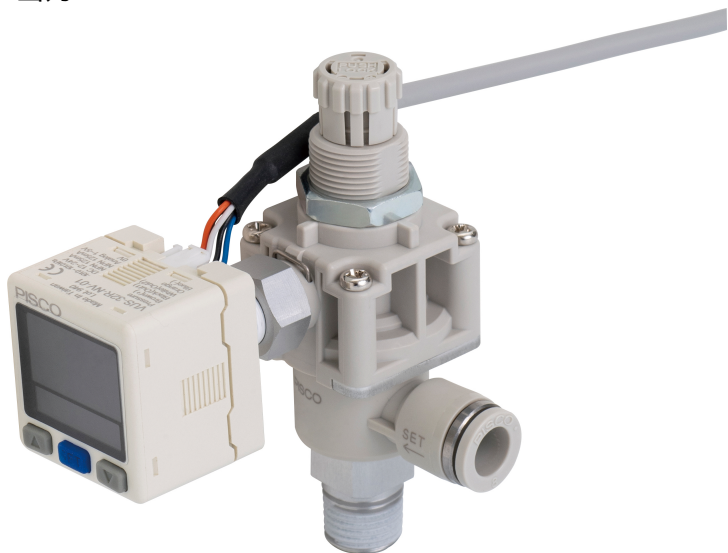

(株)日本ピスコ

真空レギュレータプッシュロックタイプ(エルボA)2画面デジタル表示付圧力センサ付SW2点出力+コピー機能NPN出力RVZ8AV5

ブランド名

PISCO

商品名

真空レギュレータプッシュロックタイプ(エルボA)2画面デジタル表示付圧力センサ付SW2点出力+コピー機能NPN出力

型式

RVZ8AV5

品番

※この画像はシリーズ代表画像になります。

作業性UP!

操作が簡単なプッシュロック式!

ツマミを回して押すだけで圧力の調整、固定が完了。

プッシュロック式ツマミにより、片手でも楽々操作。

従来品より最大50%の軽量化。

本体を樹脂にし、金属部品はアルミニウムを使用。

標準品でS3仕様相当。)ゲージ及びセンサは除く。

銅を主成分とする材料を不使用。

ゴム材質は耐オゾン性に優れたHNBR。

1次側と2次側の継手が個別に回転し、配管方向が自由。

真空源の元圧制御に最適。末端部の制御も可能。

スペック

ろ過精度:

使用圧力: -100 ~ 100kPa

使用流体: 空気

処理空気流量: 最大吸込流量 30L/min[ANR]

接続口径:

設定圧力: -100 ~ -1.3kPa

全長: max.87.4 min.84.9mm