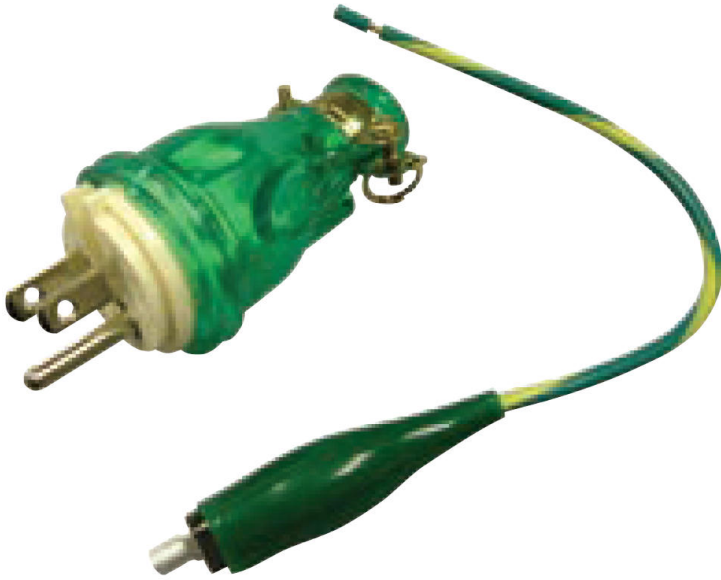

日動工業(株)

ポッキンプラグスケルトンタイプ業務用50セットPP-00-05

ブランド名

ニチト`ウ

商品名

ポッキンプラグスケルトンタイプ業務用50セット

型式

PP-00-05

品番

※この画像はシリーズ代表画像になります。