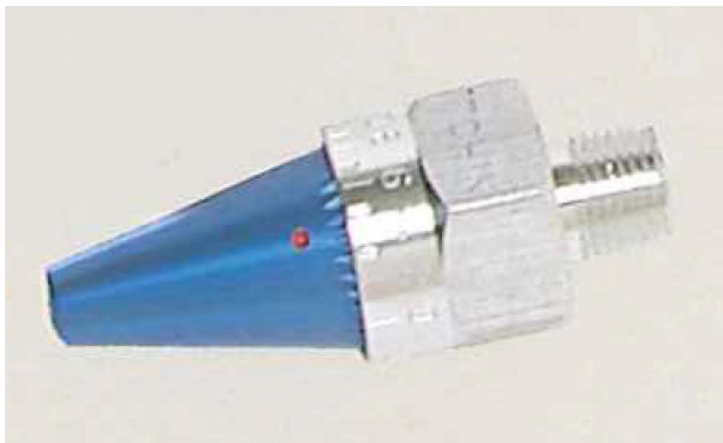

東浜商事(株)

エアー・セーバー流量調整機能付BS

ブランド名

トウヒンショウシ

商品名

エアー・セーバー流量調整機能付

型式

BS

品番

※この画像はシリーズ代表画像になります。

エアブローに最適のエアー・セーバー

圧縮空気がノズルの円周のすき間より音速で外表面の円錐に沿って流出し、外部の二次空気を巻きこんで約20倍以上の風量に増幅します。

素材はアルミ合金です。(ステンレス製もあります。)

騒音：10～20db低減、エアー消費量：20～30%削減

流量調節機能付き

作業効率向上と省エネルギー対策を徹底的に追求した、画期的な空気流量増幅器です。増幅率の大きなタイプです。

流用調整リング付き

リングの調節目盛を調節するだけで最適の流量に調整できます。

ハイパワー

周囲空気を誘引することにより入力空気の20倍以上の大量空気量が得られるうえに低騒音であるため作業効

#### スペック

全長：48mm

重量：21g

ノズル外径：

ノズル内径：

最小内径：

空気消費量：423L/min