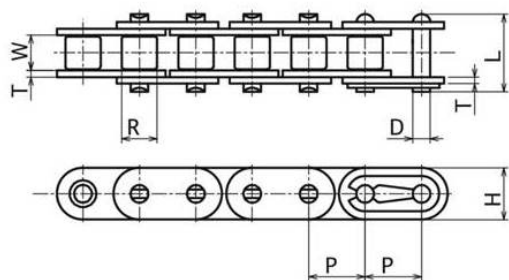

片山チエン(株)

日本製KCM小判形チェーン50F-JL

ブランド名

カタヤマ

商品名

日本製KCM小判形チェーン

型式

50F-JL

品番

※この画像はシリーズ代表画像になります。

“F”タイプ小判形ローラチェーンは標準形ローラチェーンのプレート形状を小判形にしたチェーンです。一般伝動はもとより、輸送物を直接チェーンに載せて運ぶ時などに最適です。

#### スペック

材質：鉄

質量：

ピッチ：15.875mm

ローラー外径：10.16mm

チェーンNO.：KCM50F