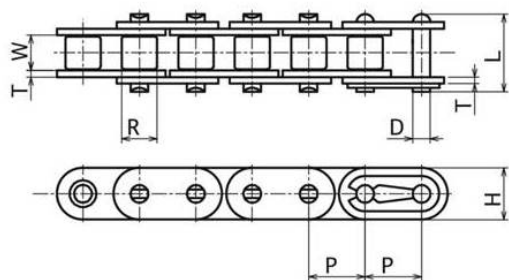

片山チエン(株)

日本製KCM小判形チェーン40F-JL

ブランド名

カタヤマ

商品名

日本製KCM小判形チェーン

型式

40F-JL

品番

※この画像はシリーズ代表画像になります。

“F”タイプ小判形ローラチェーンは標準形ローラチェーンのプレート形状を小判形にしたチェーンです。一般伝動はもとより、輸送物を直接チェーンに載せて運ぶ時などに最適です。

スペック

材質：鉄

質量：

ピッチ：12.70mm

ローラー外径：7.92mm