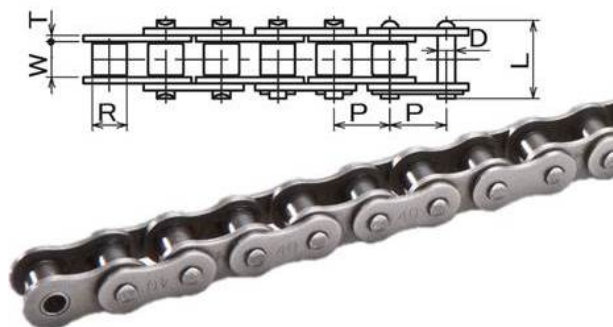

ブランド名

カタヤマ

商品名

KANAローラチェーン

型式

KANA40-T

品番

※この画像はシリーズ代表画像になります。

KANA標準ローラチェーンは、徹底した品質管理の基で製作されています。コストパフォーマンス商品です。

スペック

材質：
質量：概略 0.62kg/m
ピッチ：12.70mm
ローラー外径：7.92mm
チェーンNO.：KANA 40