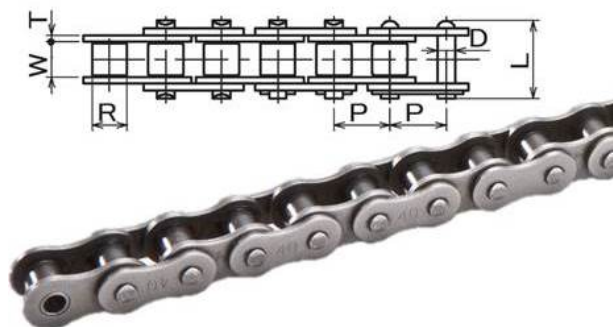

ブランド名

カタヤマ

商品名

KANAローラチェーン

型式

KANA35-OL

品番

※この画像はシリーズ代表画像になります。

KANA標準ローラチェーンは、徹底した品質管理の基で製作されています。コストパフォーマンス商品です。

スペック

材質：
質量：
ピッチ：9.525mm
ローラー外径：5.08
* ブシュ径を表したブシュチェーンです。mm
チェーンNO.：KANA 35