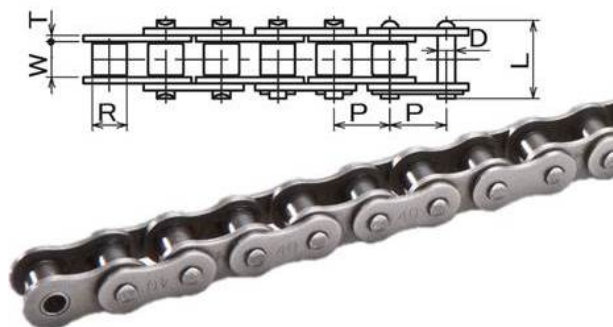

ブランド名

カタヤマ

商品名

KANAローラチェーン

型式

KANA25-T

品番

※この画像はシリーズ代表画像になります。

KANA標準ローラチェーンは、徹底した品質管理の基で製作されています。コストパフォーマンス商品です。

スペック

材質：
質量：概略 0.13kg/m
ピッチ：6.35mm
ローラー外径：3.30
* ブシュ径を表したブシュチェーンです。mm
チェーンNO.：KANA 25