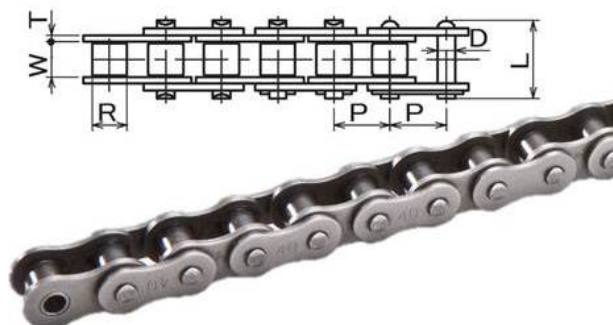

ブランド名

カタヤマ

商品名

KANAローラチェーン

型式

KANA25-JL

品番

※この画像はシリーズ代表画像になります。

KANA標準ローラチェーンは、徹底した品質管理の基で製作されています。コストパフォーマンス商品です。

#### スペック

材質：  
質量：  
ピッチ：6.35mm  
ローラー外径：3.30  
\* ブシュ径を表したブシュチェーンです。mm  
チェーンNO.：KANA 25