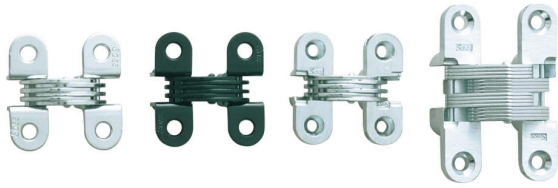

スガツネ工業(株)

ルーター用隠し蝶番RS-114型、RS-205型、RS-314型金属製扉専用型RS-314E

ブランド名

スガツネ

商品名

ルーター用隠し蝶番RS-114型、RS-205型、RS-314型金属製扉専用型

型式

RS-314E

品番

170-014-699

※この画像はシリーズ代表画像になります。

小型軽量扉から中量扉に適した蝶番です。

簡易取付タイプの金属製扉専用型です。

【注意】選定の目安より、扉サイズから蝶番個数を決めてください。

スペック

全長：38.1mm

穴径：4× 5穴 6.0mm

厚さ：1.4mm

トルク：

ねじ穴数：4× 5穴 6.0mm

材質：鋼

質量：25.5g