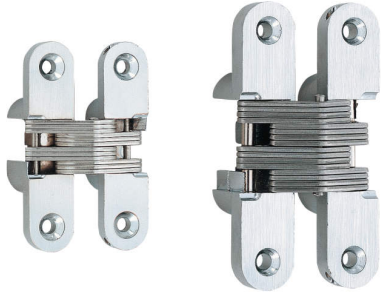

スガツネ工業(株)

ルーター用隠し蝶番R型R-60

※この画像はシリーズ代表画像になります。

ブランド名

スガツネ

商品名

ルーター用隠し蝶番R型

型式

R-60

品番

170-090-081

アームには錆に強いステンレス鋼（SUS304）を使用し、十分な強度と耐食性があります。  
R-100のみ、ガイドピンにローラーを採用し、高負荷時においても滑らかな動きを実現しています。

【注意】

板厚を厚くする場合は、基準面の反対側の残り寸法を大きくしてください。

【付属品】

十字穴付皿木ねじ（ステンレス鋼）

十字穴付皿タッピンねじ（ステンレス鋼）（R-70のみ）

スペック

全長：60mm

穴径：4× 4.3穴 8.3皿mm

厚さ：6.5mm

トルク：

ねじ穴数：4× 4.3穴 8.3皿

材質：本体：亜鉛合金

アーム：ステンレス鋼（SUS304）

軸：ステンレス鋼,ステンレス鋼（SUS304）

質量：94g