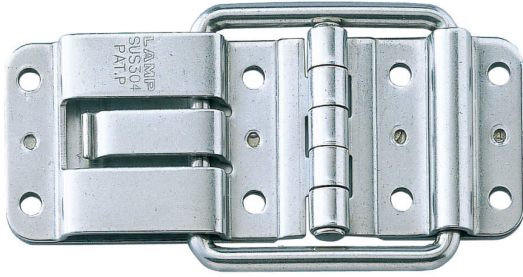

スガツネ工業(株)

オールステンレス鋼製キャッチ付平蝶番HG-YC105

ブランド名

スガツネ

商品名

オールステンレス鋼製キャッチ付平蝶番

型式

HG-YC105

品番

170-099-093

※この画像はシリーズ代表画像になります。

キャッチが扉を開いた状態で保持するため、補助のステーは不要です。  
蝶番と一体となった裏カバー付きで取り付けやすく、また取付相手を傷付けません。

【用途】

バイクのボックス、制御ボックスなど

【注意】

クリック脱出トルクにはばらつきがあります。保証値ではありません。  
ご使用に際しては、事前に現品をご確認ください。

スペック

全長：40mm

穴径：8× 4.5穴mm

厚さ：3mm

トルク：クリック脱出トルク(N・m/1ヶ)約1.18

クリック脱出トルク(kgf・cm/1ヶ)約12

ねじ穴数：8× 4.5穴

材質：本体（固定側）・本体（移動側）・ストッパー・軸：ステンレス鋼（SUS304）