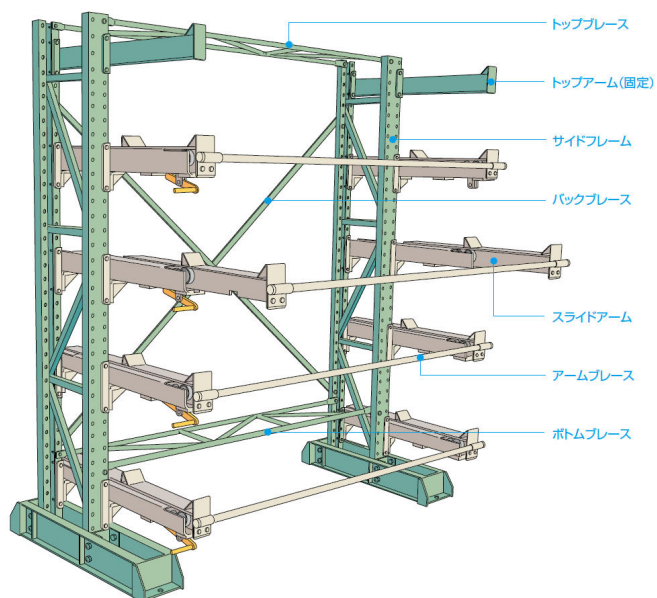

ムラテックKDS(株)
スライドバーラックバックブレース1,500W用SBR15BSP

※この画像はシリーズ代表画像になります。

取付用ボルトが含まれます。

ブランド名

ムラテックKDS

商品名

スライドバーラックバックブレース1,500W用

型式

SBR15BSP

品番

スペック

高さ：
間口：
ストローク：
耐荷重：