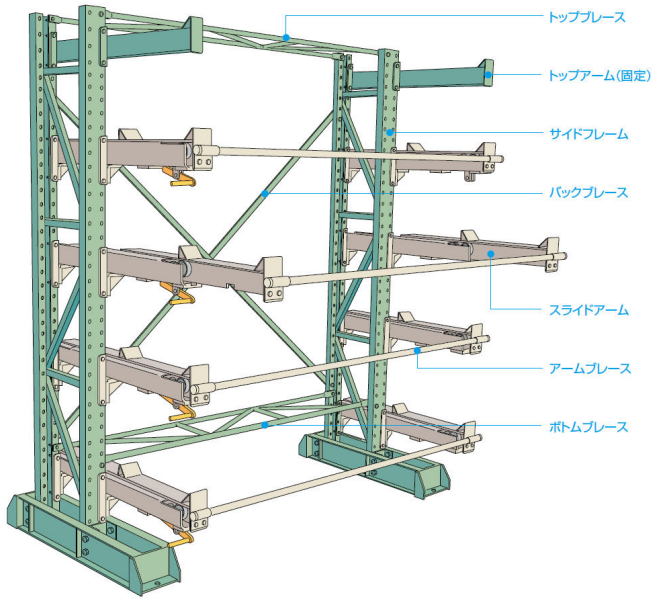

ムラテックKDS(株)
スライドバーラックバックブレース1,000W用SBR10BSP

※この画像はシリーズ代表画像になります。

取付用ボルトが含まれます。

ブランド名

ムラテックKDS

商品名

スライドバーラックバックブレース1,000W用

型式

SBR10BSP

品番

スペック

高さ：
間口：
ストローク：
耐荷重：