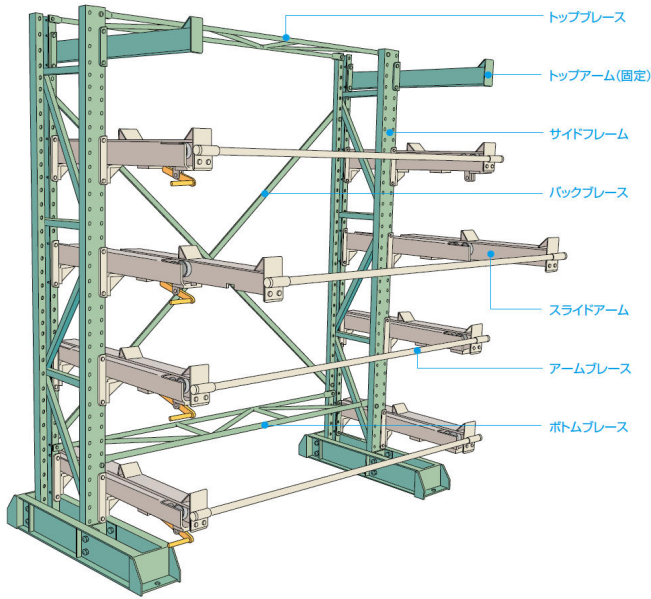

ムラテックKDS(株)
スライドバーラックスライドアームストッパー付きSBRSSAP

ブランド名

ムラテックKDS

商品名

スライドバーラックスライドアームストッパー付き

型式

SBRSSAP

品番

※この画像はシリーズ代表画像になります。

中間アームを含みます。

2台以上連結する場合ストッパー付きスライドアームが中央部になるように設置して下さい。
単体には1段当たり、2本使用します。増連には1段当たり1本使用します。

スペック

高さ：
間口：
ストローク：
耐荷重：