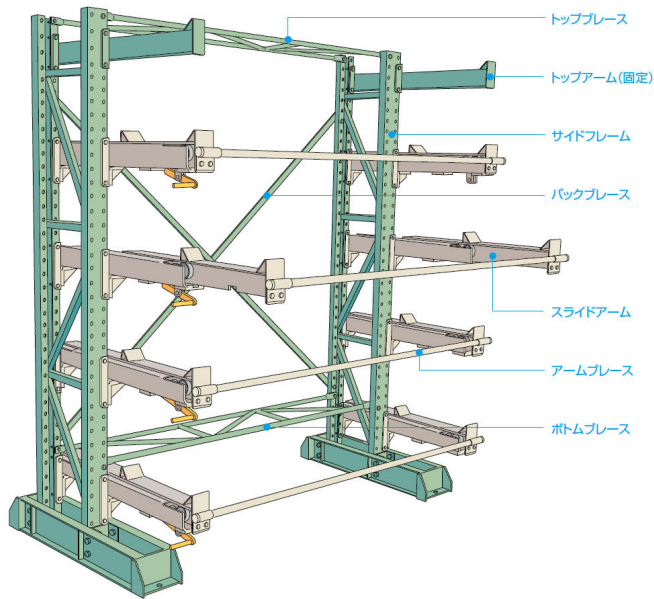

ムラテックKDS(株)
スライドバーラックスライドアームSBR SAP

※この画像はシリーズ代表画像になります。

ブランド名

ムラテックKDS

商品名

スライドバーラックスライドアーム

型式

SBR SAP

品番

中間アームを含みます。

2台以上連結する場合ストッパー付きスライドアームが中央部になるように設置して下さい。
単体には1段当たり、2本使用します。増連には1段当たり1本使用します。

スペック

高さ：
間口：
ストローク：
耐荷重：