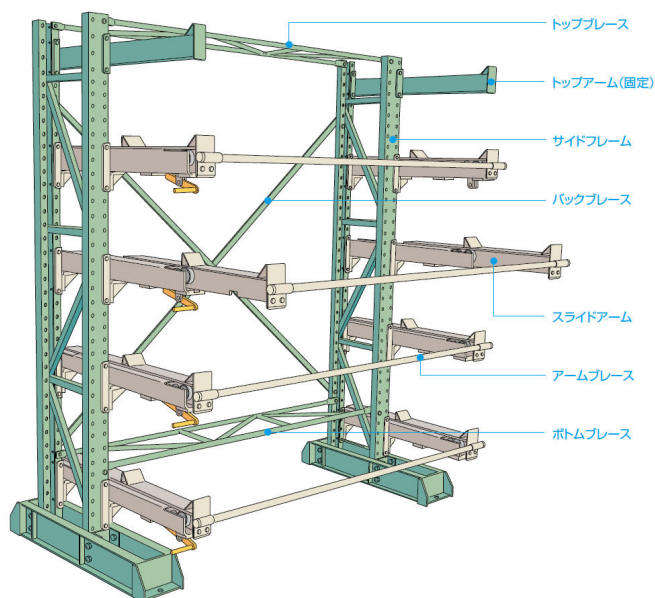

ムラテックKDS(株)  
スライドバーラックアームブレース1,500W用SBR15ABP

ブランド名

ムラテックKDS

商品名

スライドバーラックアームブレース1,500W用

型式

SBR15ABP

品番

※この画像はシリーズ代表画像になります。

取付用ボルト、ブラケット、キャップが含まれます。

スペック

高さ：  
間口：  
ストローク：  
耐荷重：