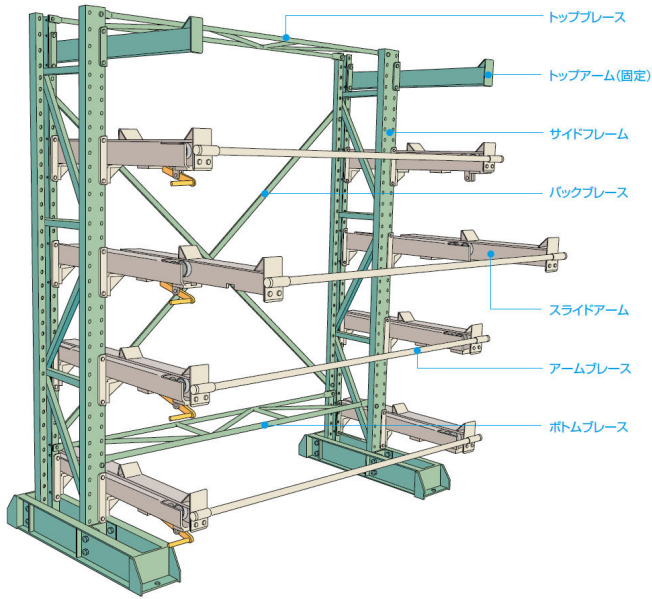

ムラテックKDS(株)
スライドバーラックアームブレース1,000W用SBR10ABP

ブランド名

ムラテックKDS

商品名

スライドバーラックアームブレース1,000W用

型式

SBR10ABP

品番

※この画像はシリーズ代表画像になります。

取付用ボルト、ブラケット、キャップが含まれます。

スペック

高さ：
間口：
ストローク：
耐荷重：