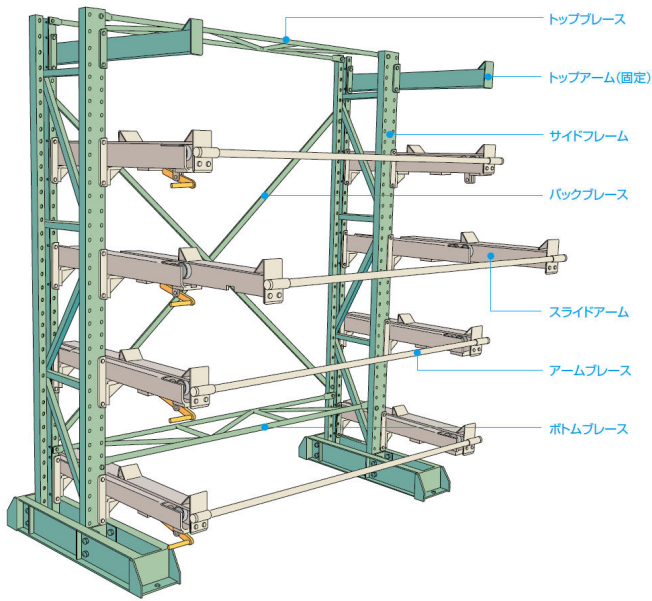

ムラテックKDS(株)

スライドバーラックトップアームスライドバーラック用固定アームSBR05ATP

※この画像はシリーズ代表画像になります。

固定式のアームです。耐荷重500kg / 1アーム

ブランド名

ムラテックKDS

商品名

スライドバーラックトップアームスライドバーラック用
固定アーム

型式

SBR05ATP

品番

スペック

高さ：
間口：
ストローク：
耐荷重：