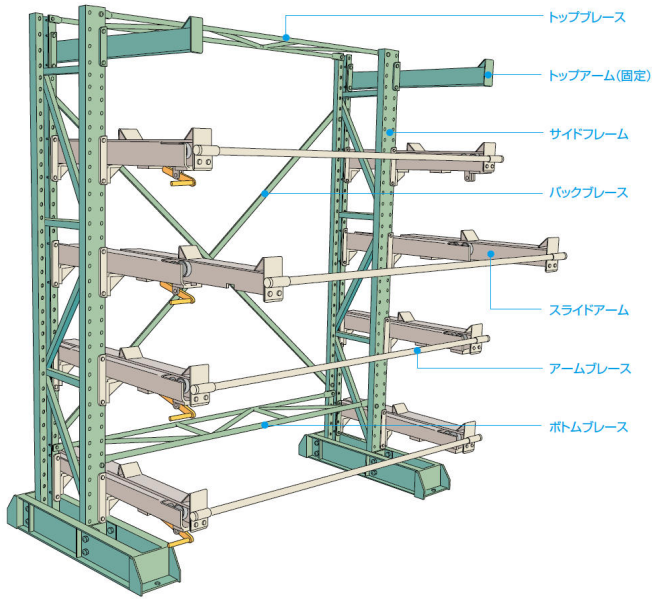

ムラテックKDS(株)

スライドバーラックブレースセット(トップ、ミドル、ボトム)1,500W用SBR2015BP

ブランド名

ムラテックKDS

商品名

スライドバーラックブレースセット(トップ、ミドル、ボトム)1,500W用

型式

SBR2015BP

品番

※この画像はシリーズ代表画像になります。

取付用ボルトが含まれます。

スペック

高さ：
間口：
ストローク：
耐荷重：