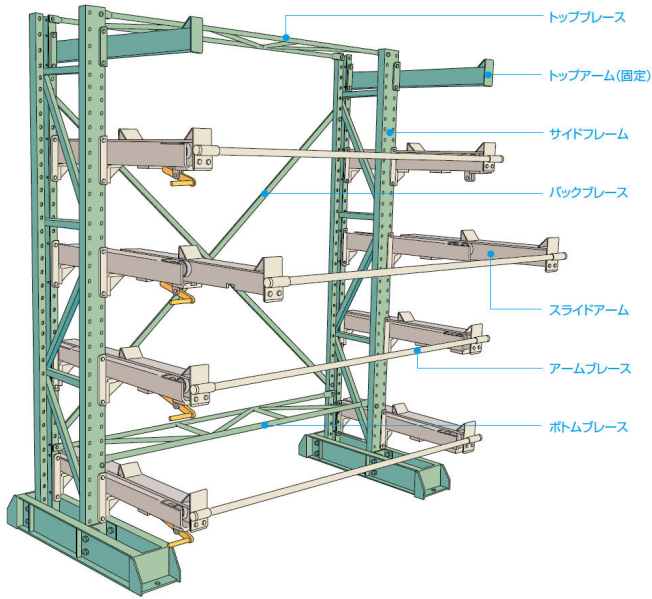

ムラテックKDS(株)

スライドバーラックブレースセット(トップ、ミドル、ボトム)1,000W用SBR2010BP

※この画像はシリーズ代表画像になります。

取付用ボルトが含まれます。

ブランド名

ムラテックKDS

商品名

スライドバーラックブレースセット(トップ、ミドル、ボトム)1,000W用

型式

SBR2010BP

品番

### スペック

高さ：  
間口：  
ストローク：  
耐荷重：