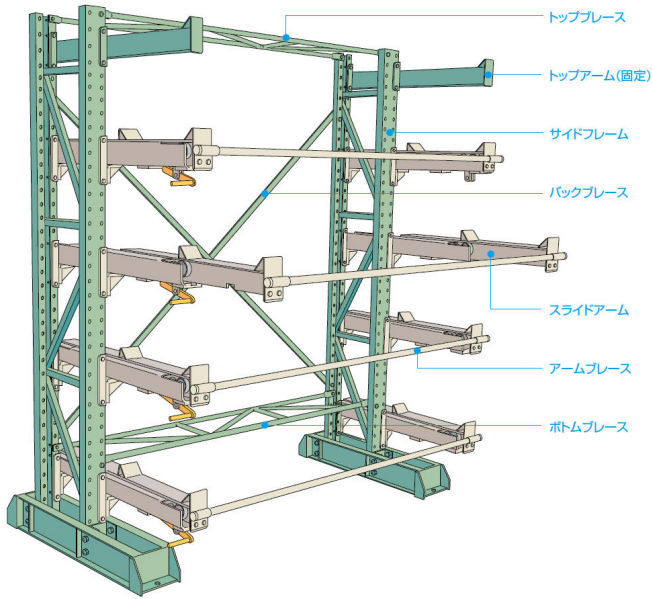

ムラテックKDS(株)
スライドバーラックサイドフレーム両面タイプSBR20WP

ブランド名

ムラテックKDS

商品名

スライドバーラックサイドフレーム両面タイプ

型式

SBR20WP

品番

※この画像はシリーズ代表画像になります。

アンカーボルトが含まれます。単体には4本、増連には2本を使用します。

スペック

高さ：
間口：
ストローク：
耐荷重：