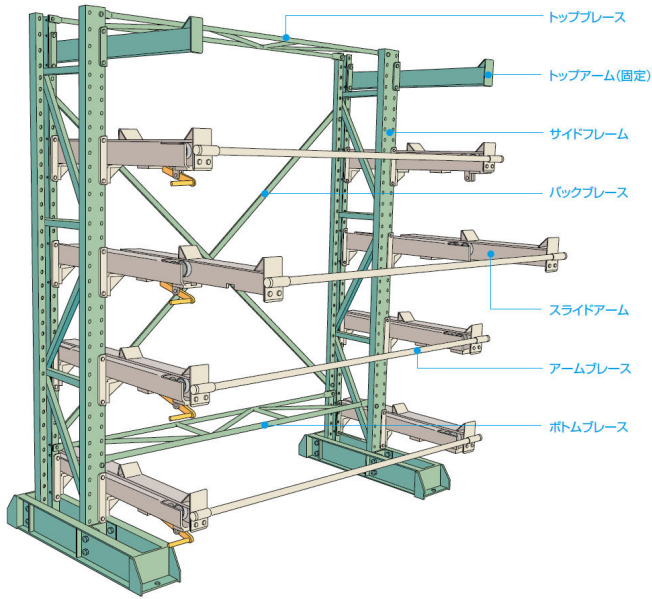

ムラテックKDS(株)
スライドバーラックサイドフレーム片面タイプSBR20SP

ブランド名

ムラテックKDS

商品名

スライドバーラックサイドフレーム片面タイプ

型式

SBR20SP

品番

※この画像はシリーズ代表画像になります。

アンカーボルトが含まれます。単体には4本、増連には2本を使用します。

スペック

高さ：
間口：
ストローク：
耐荷重：