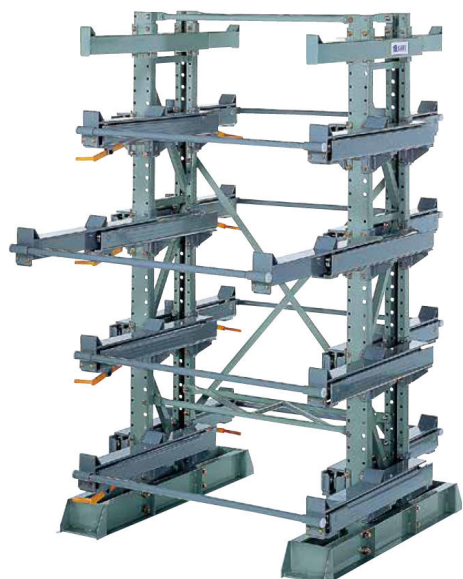

ムラテックKDS(株)
スライドバーラック両面タイプ4段単体SBR2010054WT

※この画像はシリーズ代表画像になります。

長尺物を人手で引き出せるラック
天井クレーンで長尺物を荷捌きします。
スペースセービング
たっぷり保管の耐荷重
作業が簡単
連結可能
ストッパーの解除はワンタッチ
様々な荷姿、設置場所に対応

ブランド名

ムラテックKDS

商品名

スライドバーラック両面タイプ4段単体

型式

SBR2010054WT

品番

スペック

高さ：2,000mm
間口：1,000W
ストローク：400mm
耐荷重：最大1,000/段