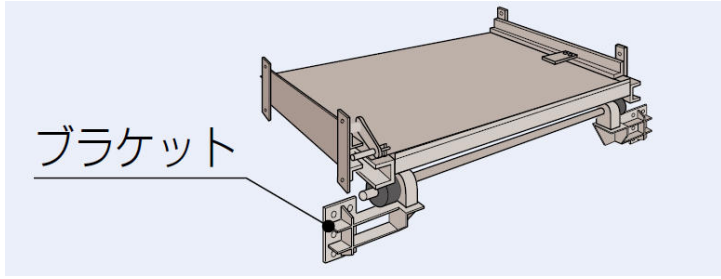

ムラテックKDS(株)
ブラケット左右用BKT-RL

ブランド名

ムラテックKDS

商品名

ブラケット左右用

型式

BKT-RL

品番

※この画像はシリーズ代表画像になります。

2,000kg用のみ使用します。スライドシェルフのガイドローラーをサイドフレームに固定する部品です。
。（取付けボルト含む）

スペック

高さ：
間口：
ストローク：
耐荷重：