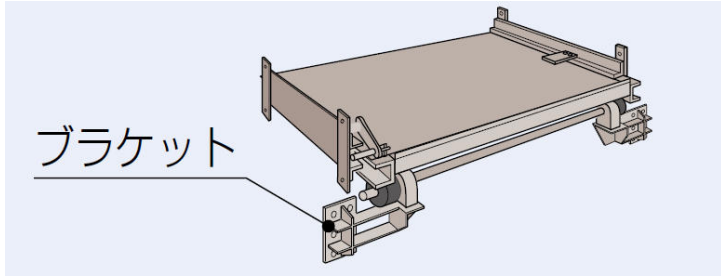

ムラテックKDS(株)
ブラケット左用BKT-L

ブランド名

ムラテックKDS

商品名

ブラケット左用

型式

BKT-L

品番

※この画像はシリーズ代表画像になります。

2,000kg用のみ使用します。スライドシェルフのガイドローラーをサイドフレームに固定する部品です。
。（取付けボルト含む）

スペック

高さ：
間口：
ストローク：
耐荷重：