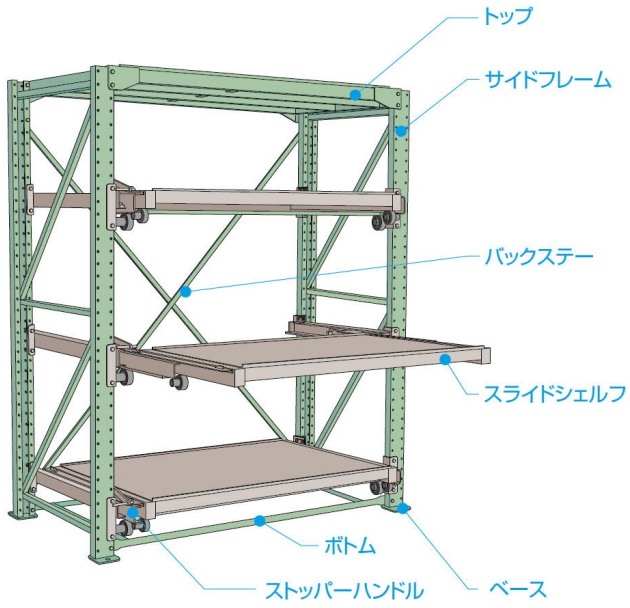

ムラテックKDS(株)
スライドラックサイドフレーム3,000kg、2,500H用SSRH2530P

※この画像はシリーズ代表画像になります。

ブランド名

ムラテックKDS

商品名

スライドラックサイドフレーム3,000kg、2,500H用

型式

SSRH2530P

品番

単体には2本、増連には1本を使用します。 アンカーボルトが含まれます。

スペック

高さ：
間口：
ストローク：
耐荷重：