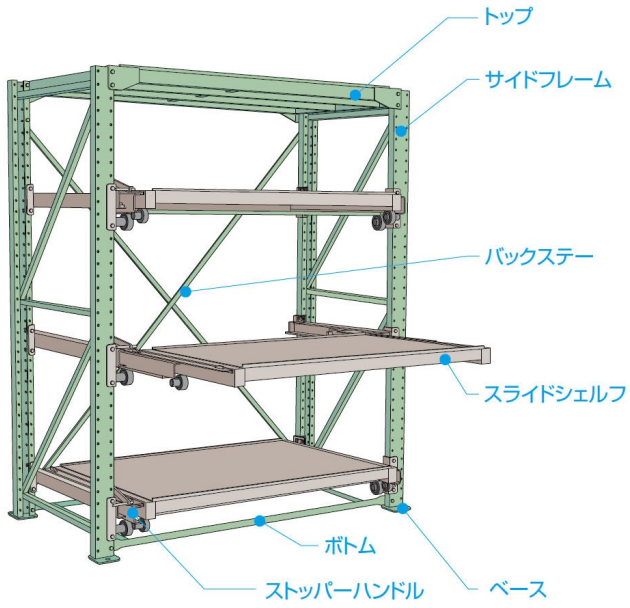

ムラテックKDS(株)

スライドラックサイドフレーム2,000kg、2,500H用SSRH2520P

※この画像はシリーズ代表画像になります。

ブランド名

ムラテックKDS

商品名

スライドラックサイドフレーム2,000kg、2,500H用

型式

SSRH2520P

品番

単体には2本、増連には1本を使用します。 アンカーボルトが含まれます。

### スペック

高さ：  
間口：  
ストローク：  
耐荷重：