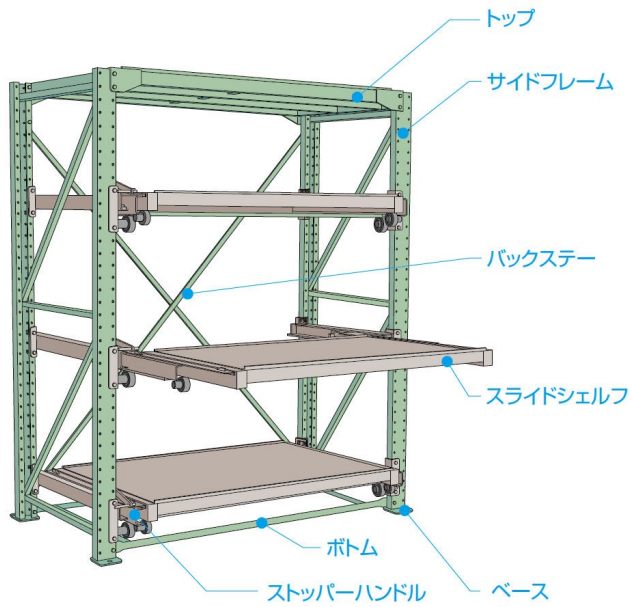

ムラテックKDS(株)

スライドラックサイドフレーム1,000kg、2,800H用SSRH28P

※この画像はシリーズ代表画像になります。

ブランド名

ムラテックKDS

商品名

スライドラックサイドフレーム1,000kg、2,800H用

型式

SSRH28P

品番

単体には2本、増連には1本を使用します。 アンカーボルトが含まれます。

スペック

高さ：
間口：
ストローク：
耐荷重：