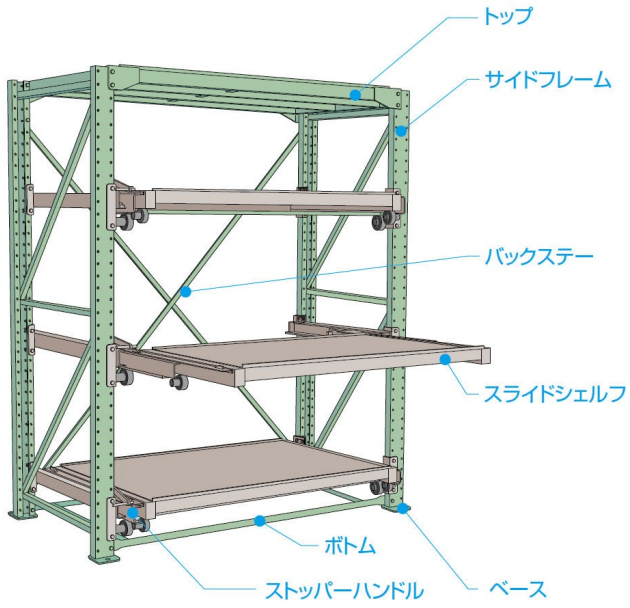

ムラテックKDS(株)

スライドラックスライドシェルフ2,000kg用ハーフストローク用SSR2012SSP

※この画像はシリーズ代表画像になります。

ブランド名

ムラテックKDS

商品名

スライドラックスライドシェルフ2,000kg用ハーフストローク用

型式

SSR2012SSP

品番

中間アーム、キャリアアーム、取付用ボルトナットが含まれます。  
2,000kg、3,000kg用には、ベアリングユニットが含まれます。  
鉄板張(厚さ2.3mm)シェルフの前後10mmの曲立上がりが標準仕様です。

#### スペック

高さ：  
間口：  
ストローク：  
耐荷重：