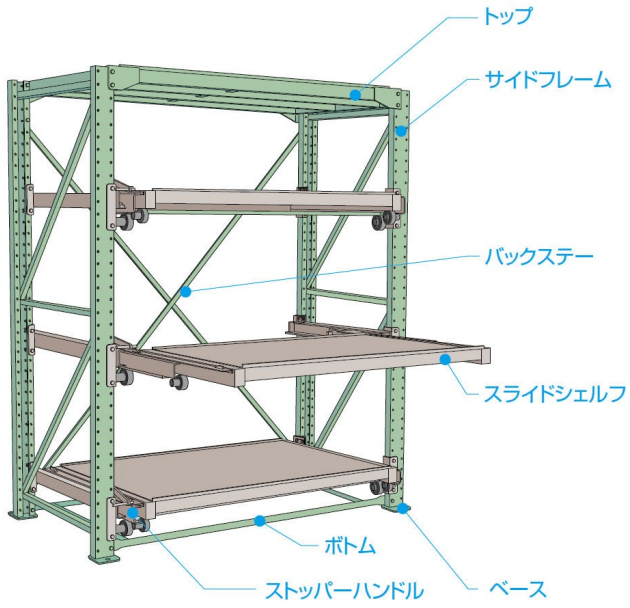

ムラテックKDS(株)

スライドラックスライドシェルフ1,000kg、1,200Wフルストローク用SSRF1012SSP

※この画像はシリーズ代表画像になります。

ブランド名

ムラテックKDS

商品名

スライドラックスライドシェルフ1,000kg、1,200Wフルストローク用

型式

SSRF1012SSP

品番

中間アーム、キャリアアーム、取付用ボルトナットが含まれます。  
2,000kg、3,000kg用には、ベアリングユニットが含まれます。  
鉄板張(厚さ2.3mm)シェルフの前後10mmの曲立上がりが標準仕様です。

#### スペック

高さ：  
間口：  
ストローク：  
耐荷重：