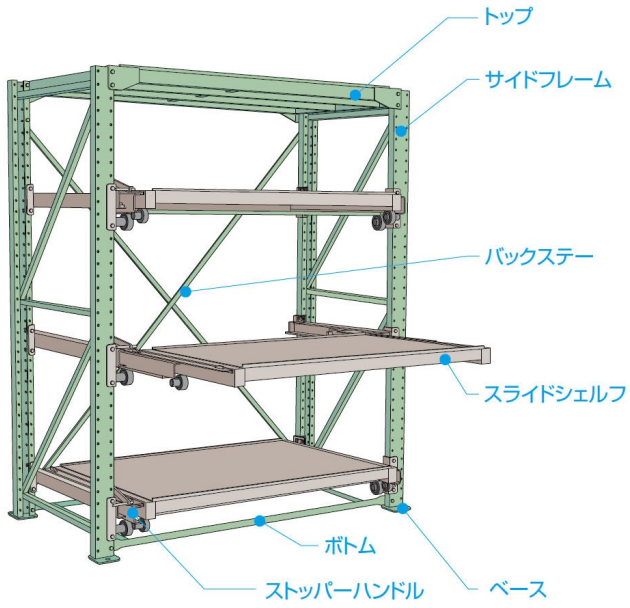

ムラテックKDS(株)

スライドラックスライドシェルフ1,000kg、900Wフルストローク用SSRF1090SSP

※この画像はシリーズ代表画像になります。

ブランド名

ムラテックKDS

商品名

スライドラックスライドシェルフ1,000kg、900Wフルストローク用

型式

SSRF1090SSP

品番

中間アーム、キャリアアーム、取付用ボルトナットが含まれます。  
2,000kg、3,000kg用には、ベアリングユニットが含まれます。  
鉄板張(厚さ2.3mm)シェルフの前後10mmの曲立上がりが標準仕様です。

#### スペック

高さ：  
間口：  
ストローク：  
耐荷重：