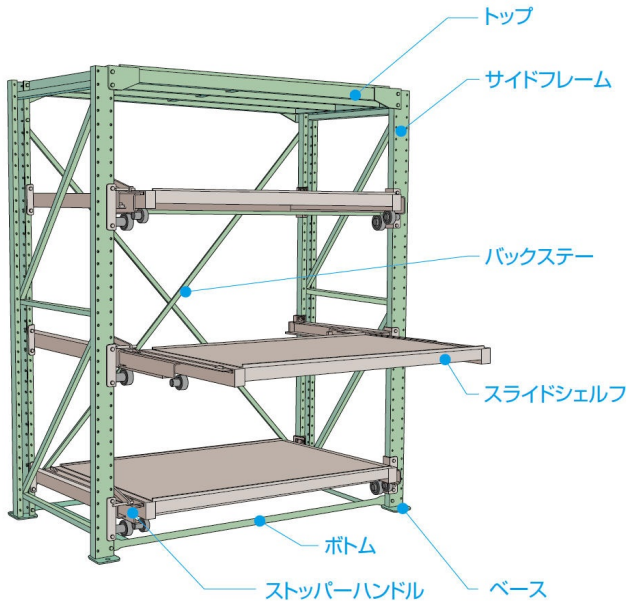

ムラテックKDS(株)

スライドラックスライドシェルフ1,000kg、1,200Wハーフストローク用SSR1012SSP

※この画像はシリーズ代表画像になります。

ブランド名

ムラテックKDS

商品名

スライドラックスライドシェルフ1,000kg、1,200Wハーフストローク用

型式

SSR1012SSP

品番

中間アーム、キャリアアーム、取付用ボルトナットが含まれます。
2,000kg、3,000kg用には、ベアリングユニットが含まれます。
鉄板張(厚さ2.3mm)シェルフの前後10mmの曲立上がりが標準仕様です。

スペック

高さ：
間口：
ストローク：
耐荷重：