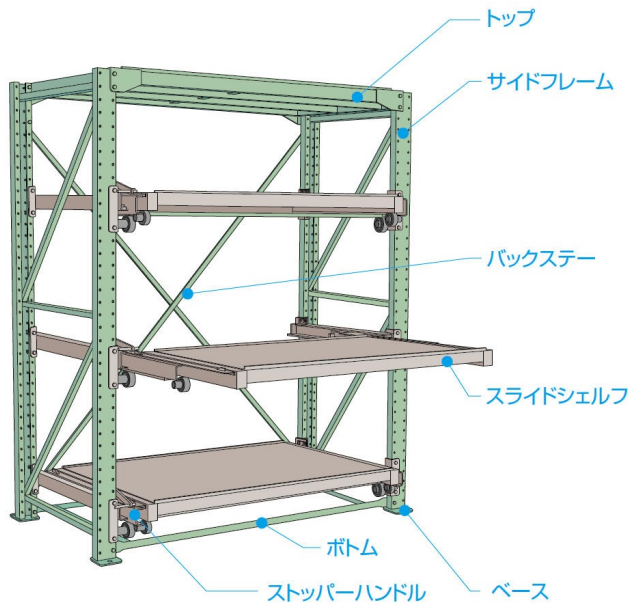

ムラテックKDS(株)

スライドラックスライドシェルフ1,000kg、900Wハーフストローク用SSR1090SSP

※この画像はシリーズ代表画像になります。

ブランド名

ムラテックKDS

商品名

スライドラックスライドシェルフ1,000kg、900Wハーフストローク用

型式

SSR1090SSP

品番

中間アーム、キャリアアーム、取付用ボルトナットが含まれます。
2,000kg、3,000kg用には、ベ어링ユニットが含まれます。
鉄板張(厚さ2.3mm)シェルフの前後10mmの曲立上がりが標準仕様です。

スペック

高さ：
間口：
ストローク：
耐荷重：