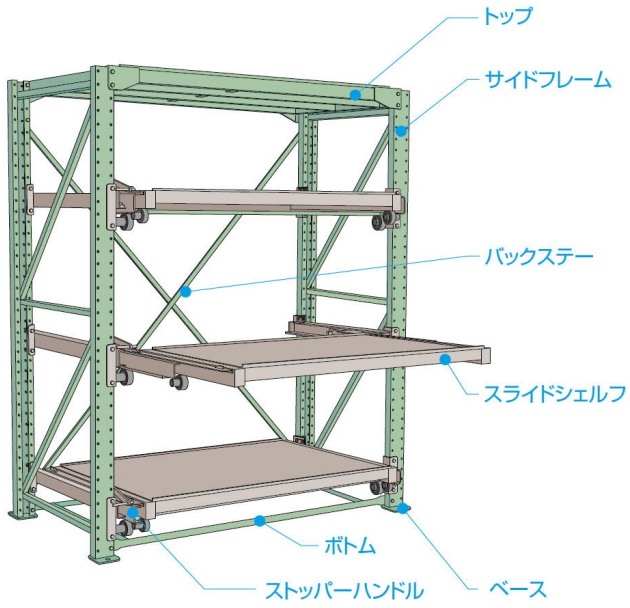

ムラテックKDS(株)  
スライドラックトップ2,000kg用鉄板張りSSR3012TP

※この画像はシリーズ代表画像になります。

ブランド名

ムラテックKDS

商品名

スライドラックトップ2,000kg用鉄板張り

型式

SSR3012TP

品番

取付用ボルトナットが含まれます。

スペック

高さ：  
間口：  
ストローク：  
耐荷重：