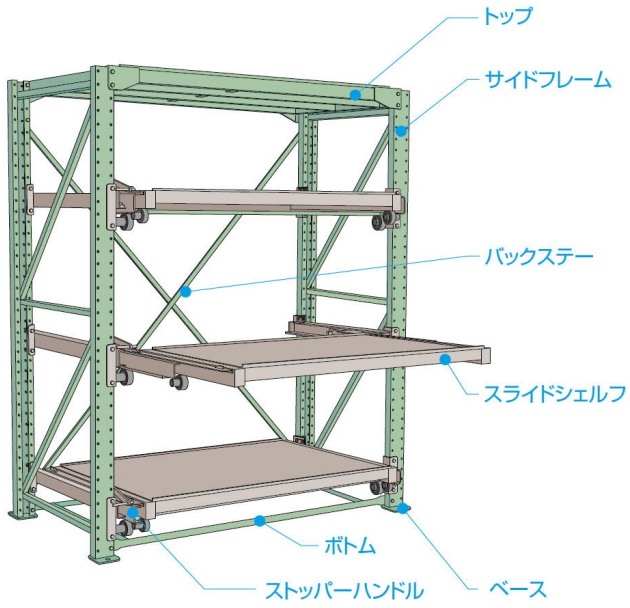

ムラテックKDS(株)  
スライドラックトップ2,000kg用鉄板張りSSR2012TP

※この画像はシリーズ代表画像になります。

ブランド名

ムラテックKDS

商品名

スライドラックトップ2,000kg用鉄板張り

型式

SSR2012TP

品番

取付用ボルトナットが含まれます。

スペック

高さ：  
間口：  
ストローク：  
耐荷重：