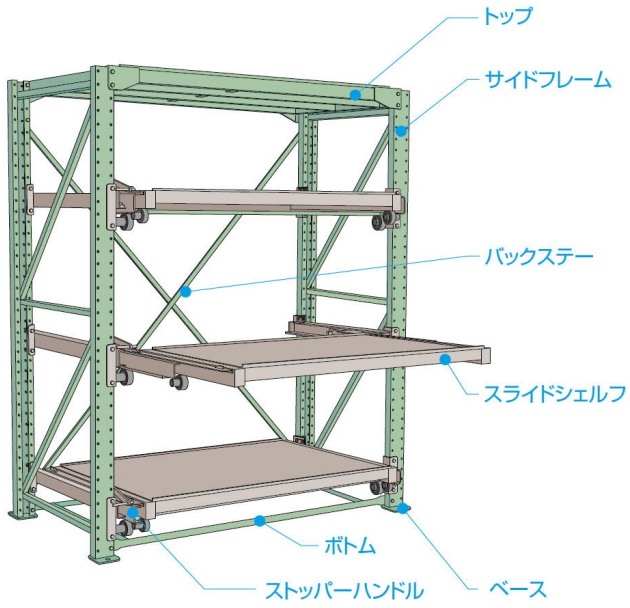

ムラテックKDS(株)  
スライドラックトップ1,000kg、1,200W鉄板張りSSR1012TP

※この画像はシリーズ代表画像になります。

ブランド名

ムラテックKDS

商品名

スライドラックトップ1,000kg、1,200W鉄板張り

型式

SSR1012TP

品番

取付用ボルトナットが含まれます。

スペック

高さ：  
間口：  
ストローク：  
耐荷重：